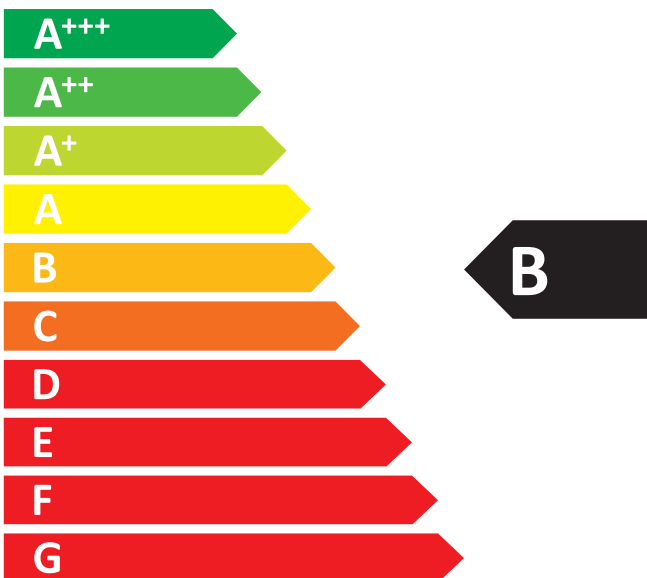

ENERG
енергия · ενεργεια

SCANCOOL

GUF190W

ENERGIA · ЕНЕРГИЯ · ΕΝΕΡΓΕΙΑ
ENERGIJA · ENERGY · ENERGIE
ENERGI

861
kWh/annum

0 L

113 L

5
40°C-40%